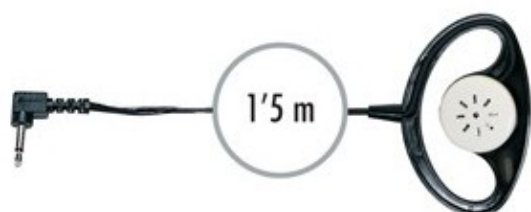

AURICOLARE MONO, SINGOLO - CON ATTACCO OVER-THE-EAR

AURICOLARE MONO,
SINGOLO - CON ATTACCO
OVER-THE-EAR

Reference: FA-225

AURICOLARE MONO, SINGOLO - CON ATTACCO OVER-THE-EAR

Mini cuffia mono con supporto per radio e usi generali.

Caratteristiche tecniche

- CARATTERISTICHE: Mini cuffia mono con supporto.
- RISPOSTA: 40-18.000 Hz
- IMPEDENZA: 4-32 Ω
- ALTOPARLANTI: 20 mm con magneti samario cobalto
- CAVO: 1,5 m
- CONNETTORI: Jack 2'5 mm mono a 90°