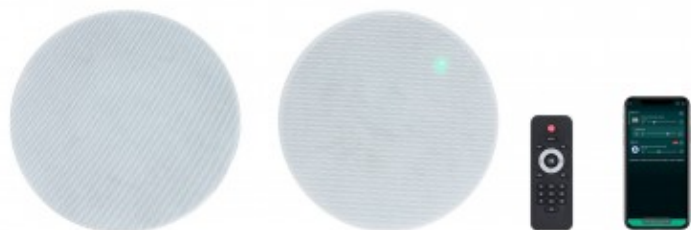

COPPIA DI CASSE ATTIVE A 2 VIE 20 W RMS DA INCASSO, WIFI E BLUETOOTH

Set di altoparlanti da soffitto
Wi-Fi

Reference: KS-07WIFI

COPPIA DI CASSE ATTIVE A 2 VIE 20W RMS DA INCASSO, WIFI E BLUETOOTH

Sistema audio ideale per l'ufficio, la casa, stanze di medie dimensioni, cucine, ecc. Audio di alta qualità facilmente integrabile e installato, contenente tutti i componenti necessari per l'installazione; set di altoparlanti da soffitto coassiali da 6,5" con ricevitore e amplificatore Wi-Fi.

Caratteristiche tecniche:

- POTENZA: 20 + 20 W RMS
- DIFFUSORI: coassiali da 6 ½" (attivi e passivi)
- RISPOSTA: 50-20.000 Hz
- INGRESSI: 1 ausiliario, 2 x RCA 7.700 Ω 1,7 V RMS
- USCITE: 1 ausiliaria, 2 x RCA, 1 altoparlante, euroblock
- Rapporto segnale/rumore: ≤ 87 dB
- FORO: 210 mm Ø
- MISURE: Diffusore amplificato: 245 mm Ø x 120 mm profondità.
- Diffusore passivo: 245 mm Ø x 105 mm di profondità
- ALIMENTAZIONE: 18 V DC, 2,5 A con adattatore in dotazione
- PESO: 4 kg
- ACCESSORI: Cavo per diffusori da 3 m, 2 dime di taglio, telecomando, Batterie per il telecomando

NOTA: in modalità multiroom, uno dei ricevitori è il "master" e rimane connesso alla rete Wi-Fi del router. Il "master" crea un punto di accesso Wi-Fi al quale si collegano i ricevitori "slave", disconnettendosi dalla rete Wi-Fi del router. I ricevitori "slave" devono trovarsi nel raggio d'azione del punto di accesso Wi-Fi "master". NB: Utilizzare la versione premium di Spotify.