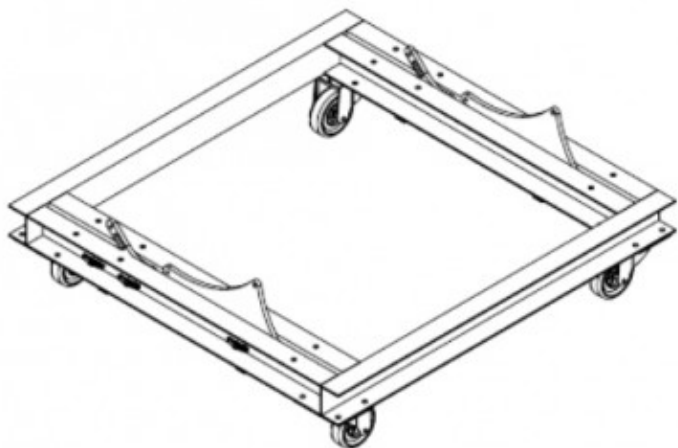

## CARRELLO DI TRASPORTO IN ACCIAIO PER 6 UNITA' AERO-12/12A, COLORE NERO

PL-12S è un carrello in acciaio che permette di impilare e trasportare fino a 6 unità di

aero 12A.

Reference: PL-12S

PL-12S è un carrello in acciaio che permette di impilare e trasportare fino a 6 unità di

aero 12A.

Peso: 19,5 kg

Dimensioni (Al x An x Pr): 276 x 760 x 742 mm