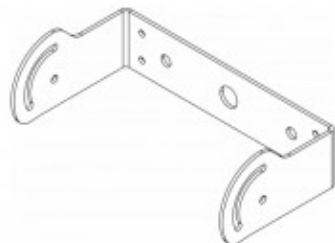

SUPPORTO A "U" PER VA-4T PER PARETE/SOFFITTO/TRUSS/TREPPIEDE

Staffa a "U", parete/soffitto/
traliccio/TRD-2/TRD-6, per
VA-4T, nera

Reference: AXU-VA4

Staffa a "U", parete/soffitto/traliccio/TRD-2/TRD-6, per VA-4T, nera