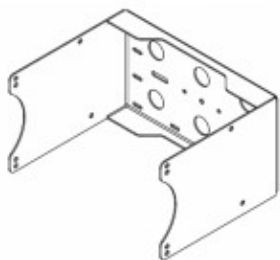

# SUPPORTO A "U" SOFFITTO/PARETE/TRUSS/TREPPIEDE PER Q-10 BIANCO

Staffa a "U", parete/soffitto/  
traliccio/treppiede, per  
Q-10/Q10A, nero

Reference: AXU-Q10-W

Staffa a "U", parete/soffitto/traliccio/treppiede, per Q-10/Q10A, nero