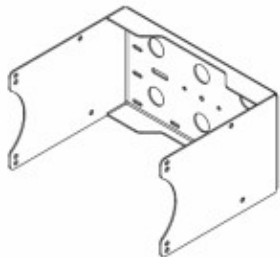

SUPPORTO A "U" SOFFITTO/PARETE/TRUSS/TREPPIEDE PER Q-10 NERO

Staffa a "U", parete/soffitto/
traliccio/treppiede, per
Q-10/Q10A, nero

Reference: AXU-Q10

Staffa a "U", parete/soffitto/traliccio/treppiede, per Q-10/Q10A, nero