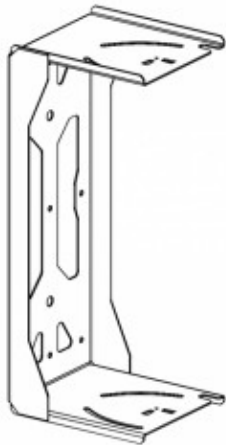

SUPPORTO A "U" SOFFITTO/PARETE/TRUSS/TREPPIEDE PER HQ-212.64/95 NERO

Staffa a "U", parete/soffitto/
traliccio/treppiede, per
HQ-212.64/HQ-212.95, nero

Reference: AXU-HQ212

Staffa a "U", parete/soffitto/traliccio/treppiede, per HQ-212.64/HQ-212.95, nero