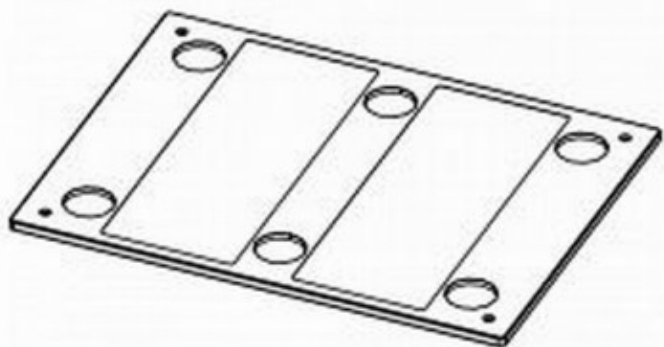

SUPPORTO PER FISSARE A TERRA "SF-30A" COLORE NERO

Supporto per fissaggio a terra di SF-30A, colore nero

Reference: AXB-SF30

Supporto per fissaggio a terra di SF-30A, colore nero