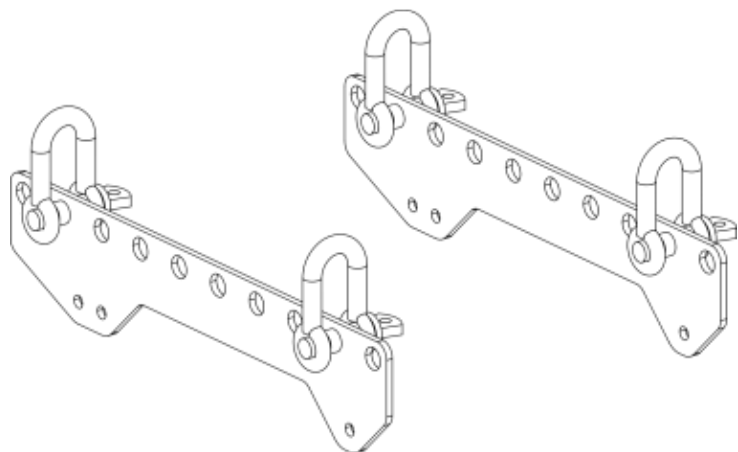

STRUTTURA A SOSPENSIONE PER HQ-112/HQ-212 PORTATA 450KG COLORE NERO

Paraurti per sartiame per
HQ-112/HQ-212
(WLL=450kg), nero

Reference: AX-HQ-X12

Paraurti per sartiame per HQ-112/HQ-212 (WLL=450kg), nero