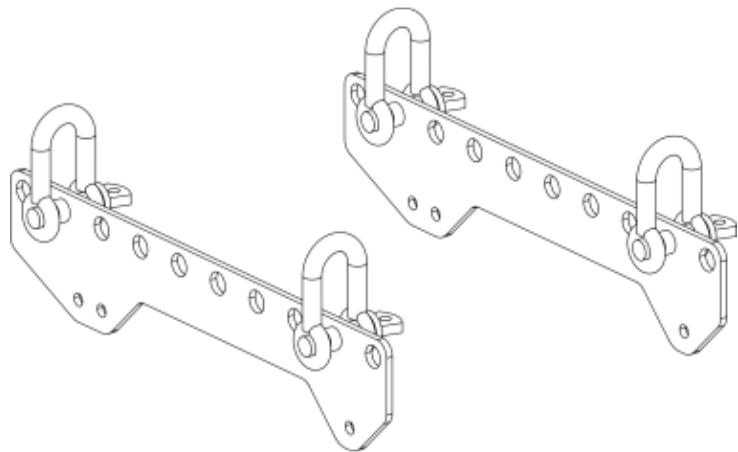

## STRUTTURA A SOSPENSIONE PER HQ-112/HQ-212 PORTATA 450KG COLORE NERO

Paraurti per sartiame per  
HQ-112/HQ-212  
(WLL=450kg), nero

Reference: AX-HQ-X12

Paraurti per sartiame per HQ-112/HQ-212 (WLL=450kg), nero