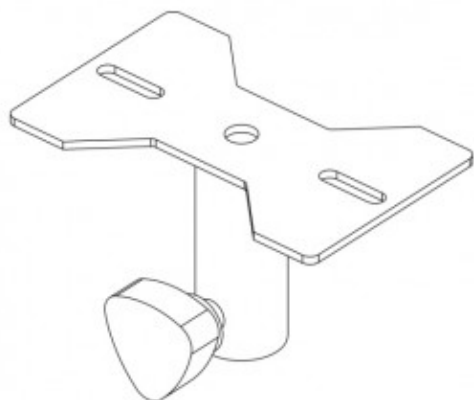

ACCESSORIO CHE CONSENTE L'USO DI UN SUPPORTO TIPO AXU CON TRD-2

ACCESSORIO CHE
CONSENTE L'USO DI UN
SUPPORTO TIPO AXU CON
TRD-2

Reference: AXC-ZT

Accessorio che consente l'uso di un supporto tipo AXU con TRD-2/TRD-6/TRD-7, nero

Larghezza	105
Altezza	175
Profondità	110