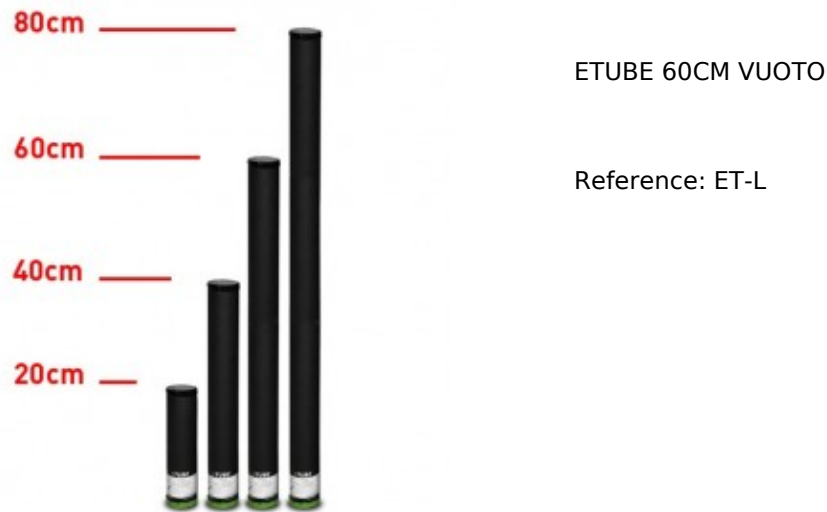

CANNONE USA E GETTA 60CM PER ETUBE.

IL NUOVO STANDARD DEI CANNONI CONFETTI

VANTAGGI DEL SISTEMA ETUBE

ECONOMICO

Essendo prodotto esclusivamente con cartone e carta, il prezzo di ETUBE è molto più basso rispetto ai cannoni elettrici e rappresenta un buon risparmio in termini di materiali di consumo.

SICURO

ETUBE non contiene bombole di gas in pressione all'interno. Può quindi essere trasportato come merce standard senza alcuna restrizione (non ADR). Trasporto aereo consentito

ECOLOGICO

Abbiamo impegnato il nostro LAB nello sviluppo di un nuovo modo di sparare coriandoli senza danneggiare il nostro ambiente. Il risultato: il cartone riciclato e la carta di cellulosa sono gli unici materiali utilizzati su ETUBE. Nessuna bombola d'acciaio, niente plastica, niente gas azoto ...