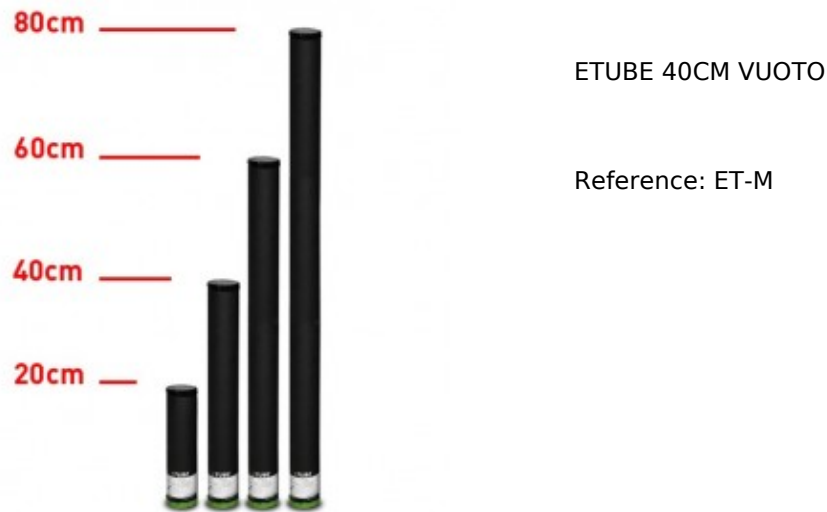

## CANNONE USA E GETTA 40CM PER ETUBE.