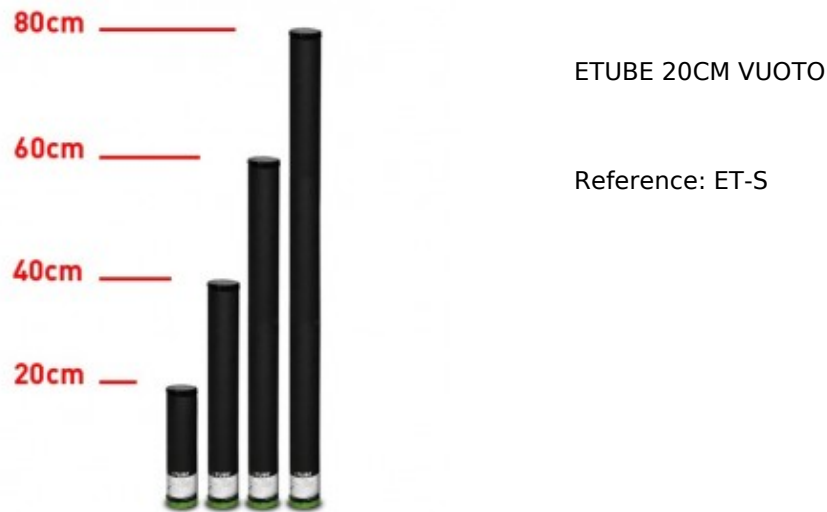

## CANNONE USA E GETTA 20CM PER ETUBE.