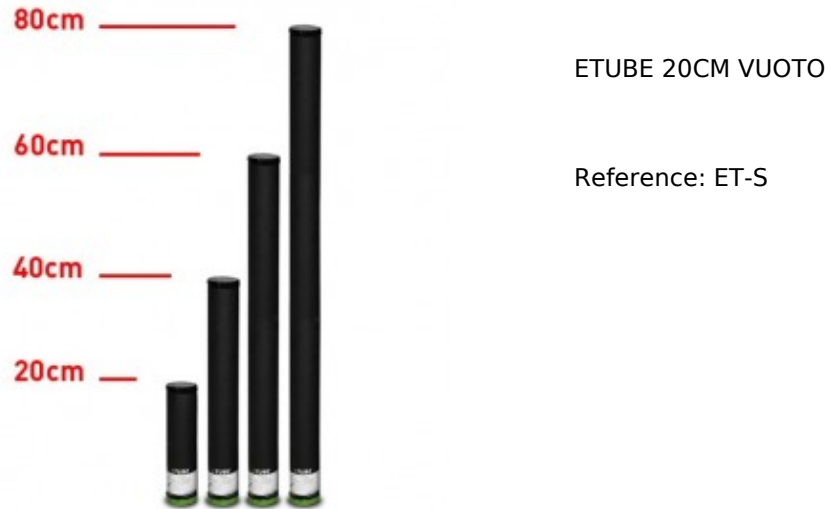

CANNONE USA E GETTA 20CM PER ETUBE.

IL NUOVO STANDARD DEI CANNONI CONFETTI

VANTAGGI DEL SISTEMA ETUBE

ECONOMICO

Essendo prodotto esclusivamente con cartone e carta, il prezzo di ETUBE è molto più basso rispetto ai cannoni elettrici e rappresenta un buon risparmio in termini di materiali di consumo.

SICURO

ETUBE non contiene bombole di gas in pressione all'interno. Può quindi essere trasportato come merce standard senza alcuna restrizione (non ADR). Trasporto aereo consentito

ECOLOGICO

Abbiamo impegnato il nostro LAB nello sviluppo di un nuovo modo di sparare coriandoli senza danneggiare il nostro ambiente. Il risultato: il cartone riciclato e la carta di cellulosa sono gli unici materiali utilizzati su ETUBE. Nessuna bombola d'acciaio, niente plastica, niente gas azoto ...