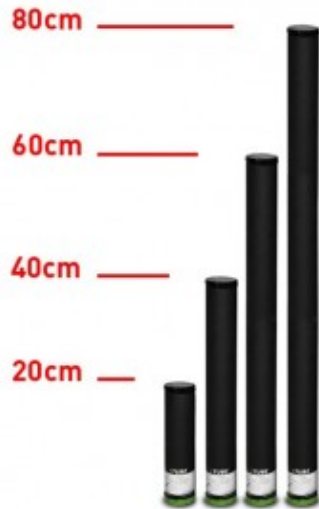

## CANNONE USA E GETTA 80CM PER ETUBE.

ETUBE 80CM VUOTO

Reference: ET-XL