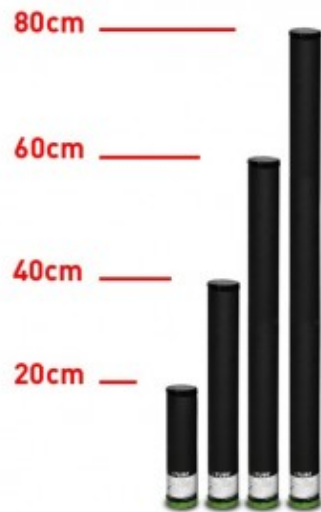

CANNONE USA E GETTA 80CM PER ETUBE.

ETUBE 80CM VUOTO

Reference: ET-XL

IL NUOVO STANDARD DEI CANNONI CONFETTI

VANTAGGI DEL SISTEMA ETUBE

ECONOMICO

Essendo prodotto esclusivamente con cartone e carta, il prezzo di ETUBE è molto più basso rispetto ai cannoni elettrici e rappresenta un buon risparmio in termini di materiali di consumo.

SICURO

ETUBE non contiene bombole di gas in pressione all'interno. Può quindi essere trasportato come merce standard senza alcuna restrizione (non ADR). Trasporto aereo consentito

ECOLOGICO

Abbiamo impegnato il nostro LAB nello sviluppo di un nuovo modo di sparare coriandoli senza danneggiare il nostro ambiente. Il risultato: il cartone riciclato e la carta di cellulosa sono gli unici materiali utilizzati su ETUBE. Nessuna bombola d'acciaio, niente plastica, niente gas azoto ...