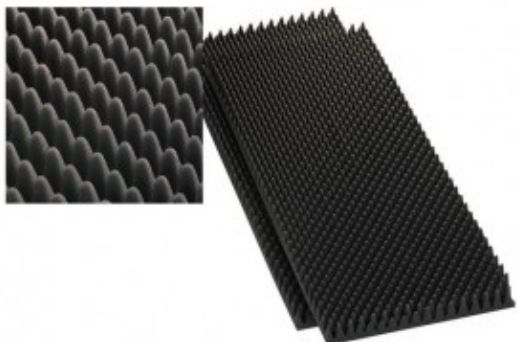

# FOGLI DI SCHIUMA SAGOMATI A CUNEO DELL'ALTOPARLANTE, 60 MM, 100 X 50 C

FONO ASSORBENTI X  
ALTOP.COPPIA

Reference: MDM-60

## FONO ASSORBENTI X ALTOP.COPPIA

Fogli di schiuma sagomati a cuneo dell'altoparlante

- Spessore: 60 mm  
Per smorzare le pareti del mobile  
2 fogli, 100 x 50 cm ciascuno, 20 kg / m<sup>3</sup>  
Classe di materiali B3 secondo a DIN 4102

### Specifiche:

Tipo  
Tipo  
Colore  
Materiale  
Adatto per  
Temp. di esercizio ammessa  
Peso  
Unità di confezione

0-40 °C  
750 g  
2