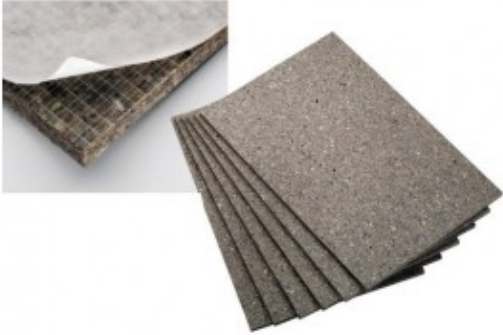

SCHIUMA A BASSA ESPANSIONE, 6 PIASTRELLE

OVATTA X ALTOP. CONF.6
PZ.

Reference: MDM-30

OVATTA X ALTOP. CONF.6 PZ.

Schiuma a bassa espansione, 6 piastrelle (1m²)

- alta insonorizzazione
- ottimo assorbimento del suono, alto rendimento anche con le frequenze basse
- per insonorizzare casse acustiche e nel campo hifi per auto
- piastrelle autoadesive su un lato
- dimensioni piastrella: 495x330x10mm
- peso specifico apparente molto alto: 300kg/m³

Specifiche:

Tipo	Gommapiuma pesante
Valore nominale	300 kg/m ³
Colore	grigio
Materiale	Gommapiuma
Adatto per	Insonorizzazione
Temp. di esercizio ammessa	0-40 °C
Dimensioni (lxlhxp)	495 x 330 x 10
Peso	2,5 kg
Unità di confezione	6