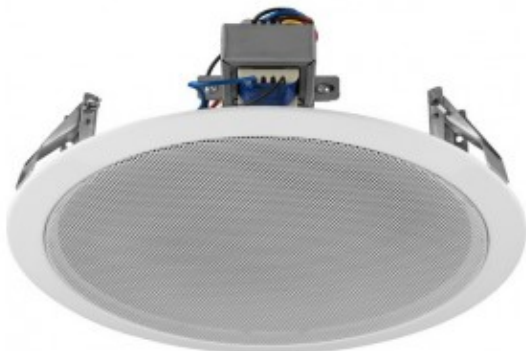

ALTOPARLANTE DA SOFFITTO PA 10/6/3/1.5 W

ALTOPARLANTE PA Garanzia
3 anni

Reference: EDL-18

ALTOPARLANTE PA Garanzia 3 anni

Altoparlante da soffitto PA

- Tecnica a 100 V
Altoparlante full range da 20 cm (8 ")
Custodia in metallo con griglia protettiva per altoparlante
Prese elettriche: 10/6/3 / 1.5 W
Funzione di montaggio rapido con clip a molla
Connessione tramite terminale a molla
Per uno spessore del soffitto da 10 a 40 mm

Altoparlante da soffitto PA

- Tecnica a 100 V
EDL-18: altoparlante da 20 cm (8 ") full range
EDL-16: 15 cm (6 ") altoparlante full range
EDL-15: altoparlante a gamma intera da 13 cm (5 ")
Custodia metallica con griglia protettiva
Funzione di montaggio rapido con clip a molla
Connessione tramite terminale a molla
Per uno spessore del soffitto da 10 a 40 mm

Specifiche:

Linea tecnica
Banda passante
Potenza nominale
SPL (1 W/m)

100 V
90-16000 Hz
10/6/3/1.5 W
94 dB/W/m

Press. sonora nominale max.	106 dB
Apertura di montaggio	Ø 216 mm
Profondità di montaggio	85 mm
Dimensioni (lxlhxp)	Ø 252 mm x 85 mm
Diametro esterno	Ø 252 mm
Larghezza	Ø 252 mm
Profondità	85 mm
Temp. di esercizio ammessa	0-40 °C
Peso	1,18 kg
Unità di confezione	1
Tipo di altoparlante	200er
100 V	1