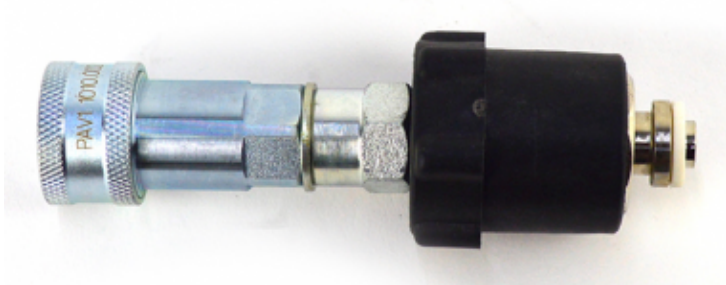

ADATTATORE RAPIDO PER BOMBOLE CO2

ADATTATORE RAPIDO PER
CO2

Reference: A-05