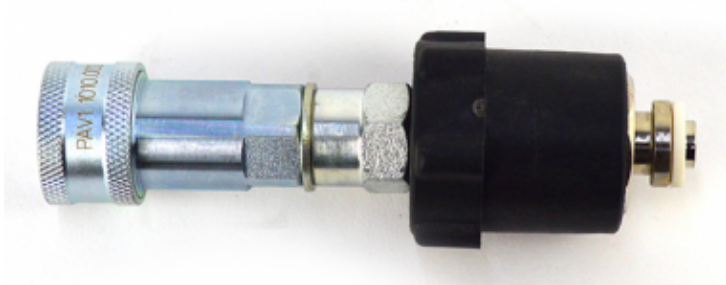

## ADATTATORE RAPIDO PER BOMBOLE CO2

ADATTATORE RAPIDO PER  
CO2

Reference: A-05