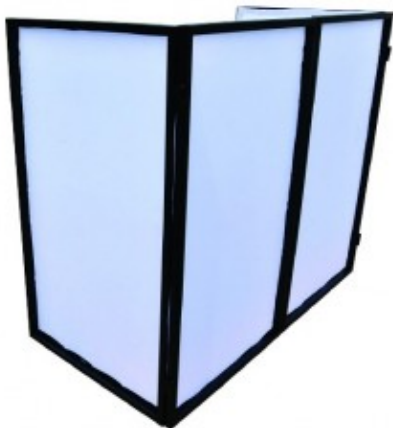

COPERTURA PIEGHEVOLE CONSOLLE DJ CON BORSA

Schermo a pannelli
pieghevole per copertura
consolle.

Reference: ZZDJSCR

Copertura consolle DJ con borsa di trasporto inclusa

Posizionata davanti alla consolle ne copre i cavi e conferisce un aspetto professionale alla postazione di lavoro. Può essere retroilluminato per dare un effetto "glow" alla postazione del DJ.

La struttura è formata da 4 pannelli indipendenti e connessi tra loro tramite delle pratiche cerniere che ne permettono la facile connessione mantenendo una grande stabilità.

- Robusta
- Leggera
- Design compatto pieghevole
- Finitura in acciaio nero
- Facile e veloce da installare
- Può essere retroilluminato con qualsiasi effetto o luce
- Perfetto per discoteche mobili
- Dimensioni del singolo modulo: 700 x 1200 x 25mm
- Ogni modulo è dotato di 2 cerniere sul lato lungo e 2 piedini in gomma sul lato corto
- In dotazione 4 quadrati in Lycra Bianchi
- Peso 12Kg