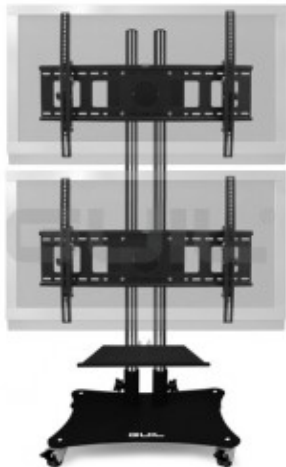

# SUPPORTO MOBILE PER DUE MONITOR FINO 65" "" NERO"

SUPPORTO MOBILE PER DUE  
MONITOR FINO 65" NERO

Reference: PTR-08/2C/N

Portata Massima: 60 kg

Peso Netto: 34 kg

Colore: Nero

Modello: VESA Massimo: 800 x 500 mm

Ruote: Ø 75 mm

Materiale: Acciaio