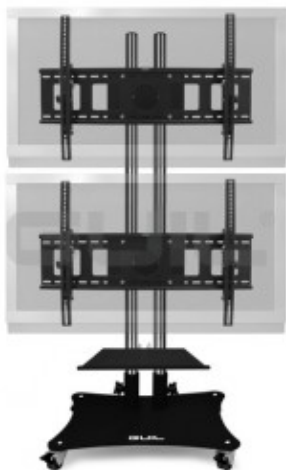

SUPPORTO POLIVALENTE DI GRANDE RESISTENZA DISEGNATO PER SCHERMI DA 32

SUPPORTO MOBILE PER DUE
MONITOR FINO 65"

Reference: PTR-08/2C

Portata Massima: 60 kg

Peso Netto: 34 kg

Colore: Nero e Acciaio Inossidabile

Modello: VESA Massimo: 800 x 500 mm

Ruote: Ø 75 mm

Materiale: Acciaio