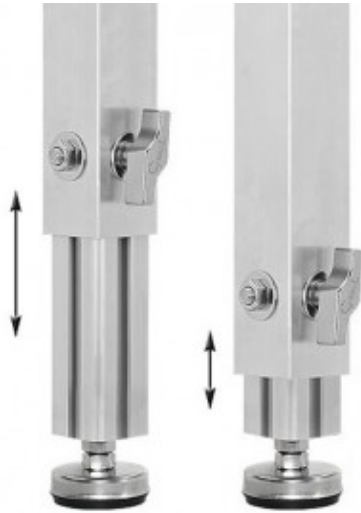

PIEDE TELESCOPICO REGOLABILE +/-5CM PER PEDANA TM442XL SERIES

PIEDE TELESCOPICO
REGOLABILE +/-5cm PER
PEDANA TM442XL

Reference: PTA6-D/90-160