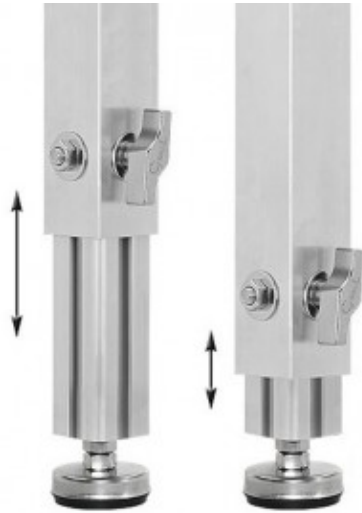

# PIEDE TELESCOPICO REGOLABILE +/-5CM PER PEDANA TM442XL SERIES

PIEDE TELESCOPICO  
REGOLABILE +/-5cm PER  
PEDANA TM442XL

Reference: PTA6-D/80-140