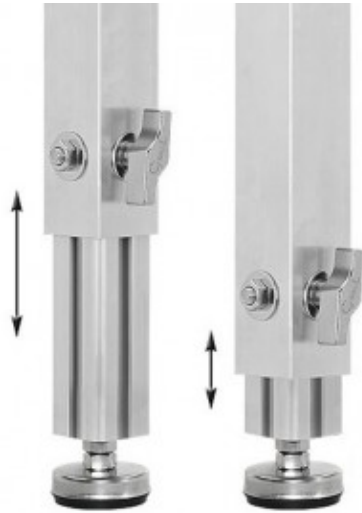

PIEDE TELESCOPICO REGOLABILE +/-5CM PER PEDANA TM442XL SERIES

PIEDE TELESCOPICO
REGOLABILE +/-5cm PER
PEDANA TM442XL

Reference: PTA6-D/70-120