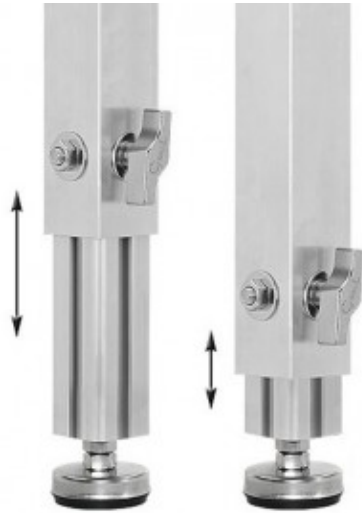

PIEDE TELESCOPICO REGOLABILE +/-5CM PER PEDANA TM442XL SERIES

PIEDE TELESCOPICO
REGOLABILE +/-5cm PER
PEDANA TM442XL

Reference: PTA6-D/60-100