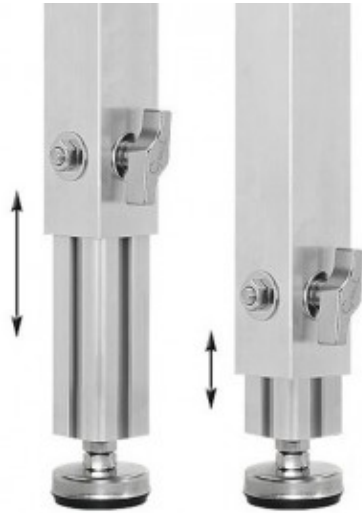

# PIEDE TELESCOPICO REGOLABILE +/-5CM PER PEDANA TM442XL SERIES

PIEDE TELESCOPICO  
REGOLABILE +/-5cm PER  
PEDANA TM442XL

Reference: PTA6-D/50-80