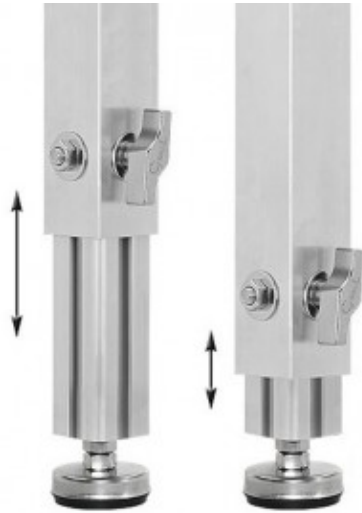

# PIEDE TELESCOPICO REGOLABILE +/-5CM PER PEDANA TM442XL SERIES

PIEDE TELESCOPICO  
REGOLABILE +/-5cm PER  
PEDANA TM442XL

Reference: PTA6-D/40-60