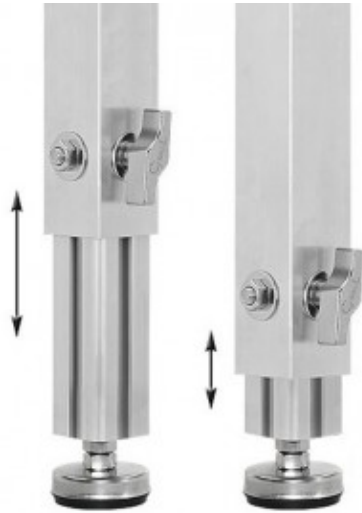

PIEDE TELESCOPICO REGOLABILE +/-5CM PER PEDANA TM442XL SERIES

PIEDE TELESCOPICO
REGOLABILE +/-5cm PER
PEDANA TM442XL

Reference: PTA6-D/40-60