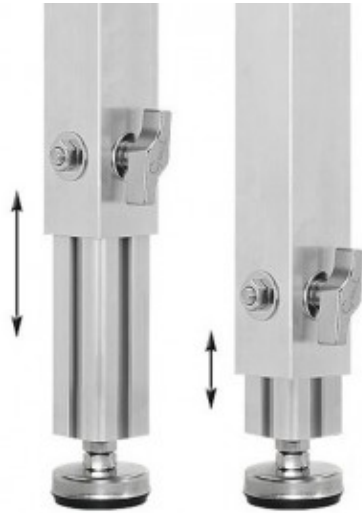

# PIEDE TELESCOPICO REGOLABILE +/-5CM PER PEDANA TM442XL SERIES

PIEDE TELESCOPICO  
REGOLABILE +/-5cm PER  
PEDANA TM442XL

Reference: PTA6-D/30-40