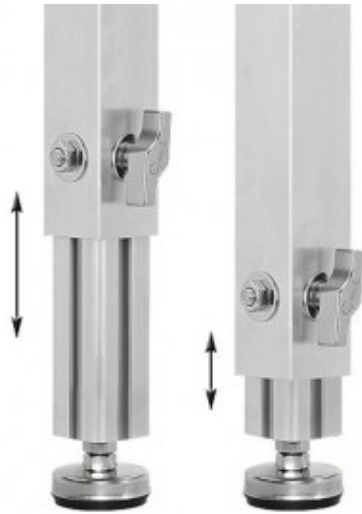

## PIEDE TELESCOPICO REGOLABILE +/-5cm PER

PIEDE TELESCOPICO  
REGOLABILE +/-5cm PER  
PEDANA TM442XL

Reference: PTA6-D/30-40