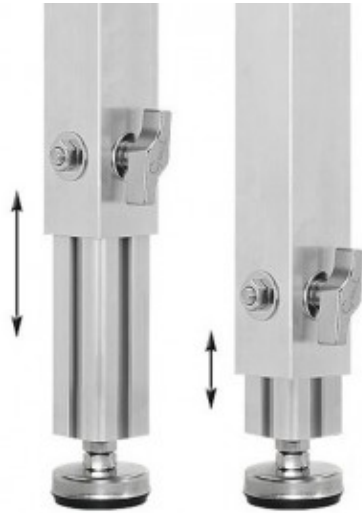

PIEDE TELESCOPICO REGOLABILE +/-5CM PER PEDANA TM442XL SERIES

PIEDE TELESCOPICO
REGOLABILE +/-5cm PER
PEDANA TM442XL

Reference: PTA6-D/110-200