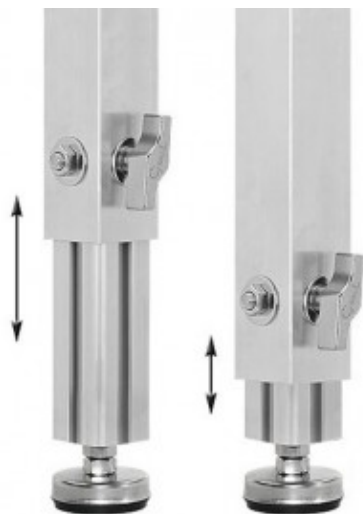

PIEDE TELESCOPICO REGOLABILE +/-5CM PER PEDANA TM442XL SERIES

PIEDE TELESCOPICO
REGOLABILE +/-5cm PER
PEDANA TM442XL

Reference: PTA6-D/100-180