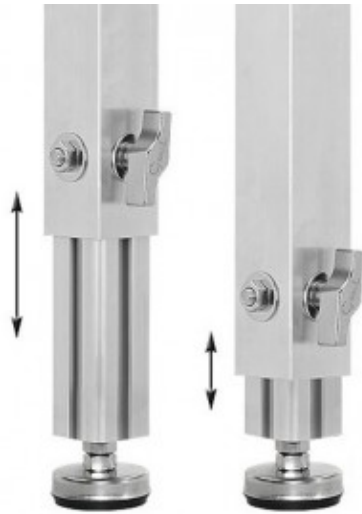

PIEDE TELESCOPICO REGOLABILE +/-5cm PER

PIEDE TELESCOPICO
REGOLABILE +/-5cm PER
PEDANA TM300/TM440/T

Reference: PTA5-D/70-120