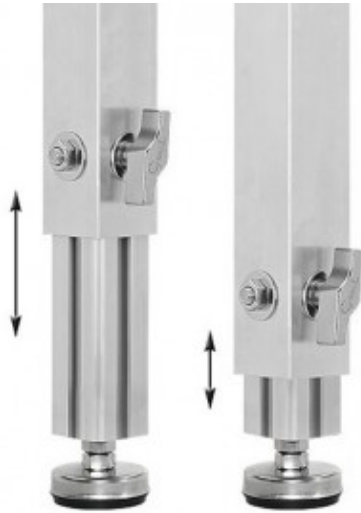

PIEDE TELESCOPICO REGOLABILE +/-5CM PER PEDANA TM300/TM440/TM440XL SER

PIEDE TELESCOPICO
REGOLABILE +/-5cm PER
PEDANA TM300/TM440/T

Reference: PTA5-D/70-120