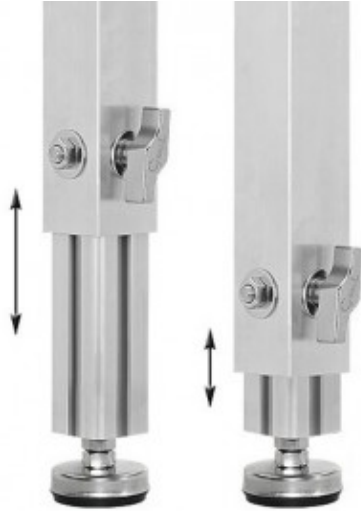

PIEDE TELESCOPICO REGOLABILE +/-5CM PER PEDANA TM300/TM440/TM440XL SER

PIEDE TELESCOPICO
REGOLABILE +/-5cm PER
PEDANA TM300/TM440/T

Reference: PTA5-D/60-100