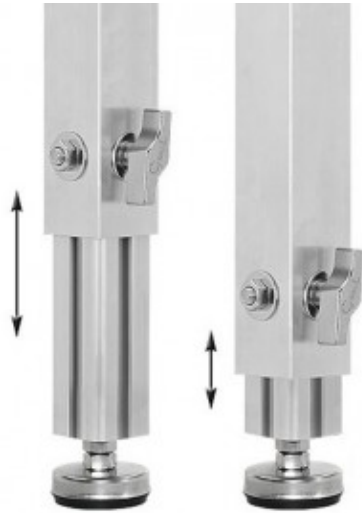

PIEDE TELESCOPICO REGOLABILE +/-5CM PER PEDANA TM300/TM440/TM440XL SER

PIEDE TELESCOPICO
REGOLABILE +/-5cm PER
PEDANA TM300/TM440/T

Reference: PTA5-D/40-60