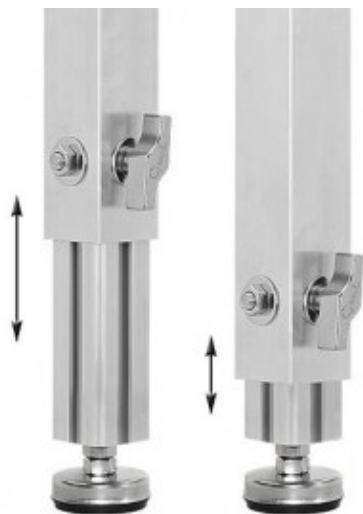

PIEDE TELESCOPICO REGOLABILE +/-5CM PER PEDANA TM300/TM440/TM440XL SER

PIEDE TELESCOPICO
REGOLABILE +/-5cm PER
PEDANA TM300/TM440/T

Reference: PTA5-D/110-200