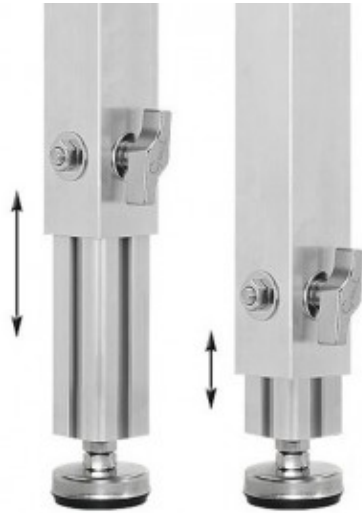

PIEDE TELESCOPICO REGOLABILE +/-5CM PER PEDANA TM300/TM440/TM440XL SER

PIEDE TELESCOPICO
REGOLABILE +/-5cm PER
PEDANA TM300/TM440/T

Reference: PTA5-D/100-180