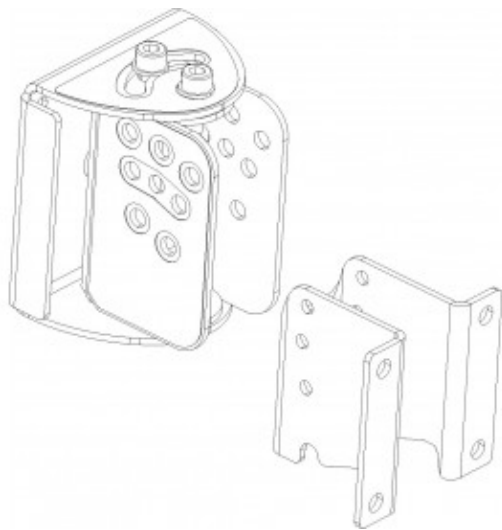

STAFFA PER MONTAGGIO A PARETE PER MIA-X5, MIA-X6, MIA-X8, NERA

Reference: AXW-MIA-X5