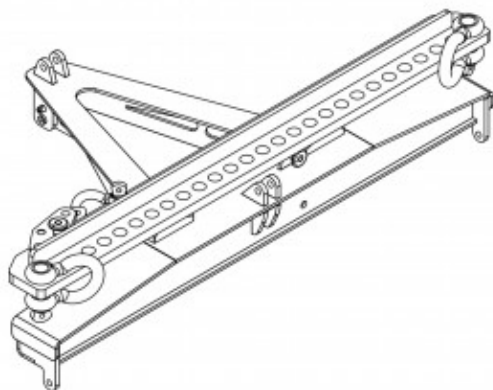

BARRA DI APPENDIMENTO PER MARA (MAX24 U.) E MARA-SUB (MAX 16 U.)

Bumper per MARA (max 24u.) e MARA-SUB (Max 16 u.), Colore Nero, 50,5 kg.

Reference: AX-MARA

Bumper per MARA (max 24u.) e MARA-SUB (Max 16 u.), Colore Nero, 50,5 kg.

Bumper per MARA (max 24u.) e MARA-SUB (Max 16 u.), Colore Nero, 50,5 kg.

AX-PULL-MARA

Hardware per trazione (Pull-back) su modulo inferiore di un array MARA

Specifiche Tecniche

Colore

Nero

Peso

50,5 kg