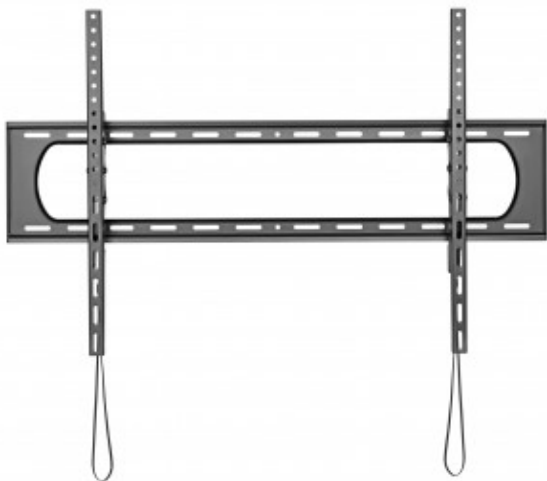

SUPPORTO TV INCLINABILE PER MONITOR DA 60" A 120" PORTATA MAX 120 KG

SUPPORTO TV INCLINABILE
PER MONITOR DA 60" A 120"
PORTATA MAX 120 KG

Reference: TILT-096PR

SUPPORTO TV INCLINABILE PER MONITOR DA 60" A 120" PORTATA MAX 120 KG

Il **TILT-096PR** è la scelta ideale per chi cerca un supporto da parete solido e discreto che possa inclinare televisori grandi da 60" a 120". Compatibile con una vasta gamma di formati VESA, questo supporto è progettato per adattarsi a diverse dimensioni di schermo e garantire un'installazione stabile e affidabile per televisori che pesano fino a 120 kg. Con una struttura robusta di colore nero e una distanza dalla parete di solo 8 cm, il **TILT-096PR** garantisce un'esperienza visiva confortevole e personalizzabile.

Compatibilità massima e facilità di installazione

Compatibilità universale: Con opzioni di montaggio VESA che vanno da 50x50 a 900x600, il **TILT-096PR** si adatta a una vasta varietà di televisori, garantendo una regolazione precisa e stabile.

- CARATTERISTICHE: Supporto TV inclinabile
- SCHERMO: 60 a 120" (152,4 a 304,8 cm)
- VESA: 50x50, 75x75, 100x100, 100x150, 150x100, 100x200, 200x100, 150x150, 200x200, 200x300, 300x200, 200x400, 400x200, 300x300, 300x400, 400x300, 600x200, 400x400, 600x300, 400x600, 600x400, 700x400, 800x400, 600x600, 800x500, 800x600, 900x600
- PESO MASSIMO SUPPORTATO: 120 kg
- REGOLAZIONI: Inclinabile verticalmente $\pm 10^\circ$
- COLORE: Nero
- DIMENSIONI: Distanza dalla parete: 8 cm, Piastra a parete: 101 x 22,5 cm, Larghezza regolabile da 5 a 96,5 cm x altezza 60 cm