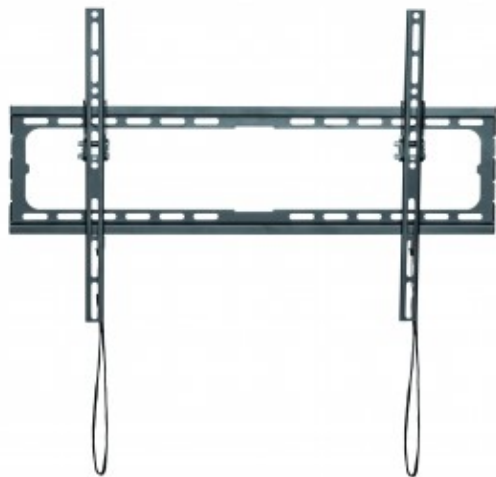

## SUPPORTO TV INCLINABILE PER MONITOR DA 37" A 100" PORTATA MAX 45 KG

SUPPORTO TV INCLINABILE  
PER MONITOR DA 37" A 100"  
PORTATA MAX 45 KG

Reference: TILT-064EN

### SUPPORTO TV INCLINABILE PER MONITOR DA 37" A 100" PORTATA MAX 45 KG

Il **TILT-064EN** è un supporto da parete inclinabile progettato per televisori da 37" a 100" (da 94 cm a 254 cm), ideale per ottimizzare l'angolo di visione e garantire un'installazione robusta e discreta. Con un profilo ultradelicato di solo 2 cm dalla parete, offre un design nero che si integra elegantemente in ogni ambiente. La sua compatibilità con vari formati VESA (da 200x200 a 600x400) lo rende una soluzione versatile per diversi tipi di schermi.

#### Adattabilità e resistenza per supportare fino a 45 kg

Questo supporto consente un'inclinazione verticale fino a -8°, riducendo i riflessi e migliorando il comfort visivo. La sua struttura resistente supporta fino a 45 kg, garantendo sicurezza per l'utente e stabilità per il televisore. Inoltre, dispone di una piastra a parete di 65 x 17 cm che consente un fissaggio preciso per diverse dimensioni di schermo. La larghezza regolabile garantisce la sua adattabilità in un intervallo da 5 a 60 cm di larghezza e 40 cm di altezza.

Sistema di sicurezza integrato: Le viti di sicurezza assicurano che il televisore rimanga saldamente fissato al supporto, evitando spostamenti accidentali.

Profilo discreto e sottile: Con un peso leggero di solo 0,95 kg e un design minimalista, questo supporto combina funzionalità ed estetica.