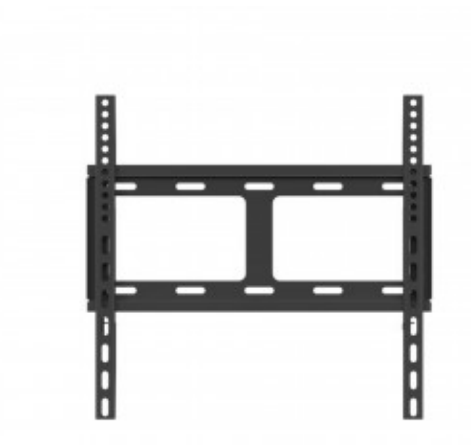

STAFFA A PARETE PER MONITOR DA 42/43/49/55 IN ACCIAIO

Staffa a parete per monitor
da 42"/43"/49"/55"

Reference: DS-DM4255W

STAFFA A PARETE PER MONITOR DA 42/43/49/55 IN ACCIAIO

Struttura in acciaio massiccio

Dimensioni(LxA): 450mmx420mm

Compatibile con: DS-D5042FL, DS-D5043FC, DS-D5049FL, DS-D5055FL, DS-D5055UL

Vuoi maggiori informazioni in merito al nostro prodotto?

[Contattaci subito!](#)