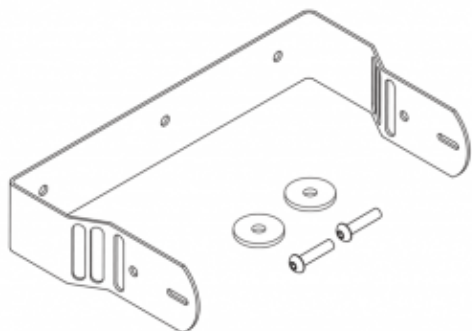

## KIT SUPPORTO A MURO PER UNA CBL523 - BIANCO

KIT SUPPORTO A MURO  
CBL523 BIANCO

Reference: MCH-888-012