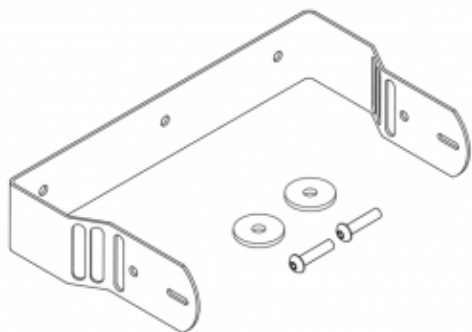

KIT MONTAGGIO A MURO 1X CBL523 BIANCO STAFFA A U 1X CBL523 BIANCO

KIT SUPPORTO A MURO
CBL523 BIANCO

Reference: MCH-888-012

KIT SUPPORTO A MURO CBL523 BIANCO

Vuoi maggiori informazioni in merito al nostro prodotto?