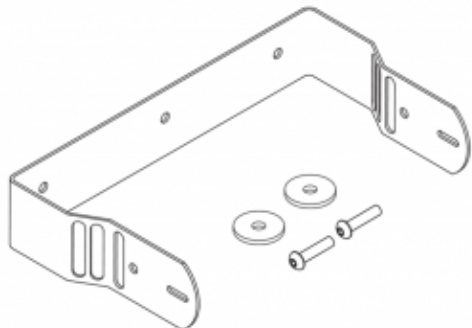

KIT SUPPORTO A MURO PER UNA CBL523 - NERO

KIT SUPPORTO A MURO
CBL523 NERO

Reference: MCH-888-010

KIT SUPPORTO A MURO PER CBL523

COLORE NERO