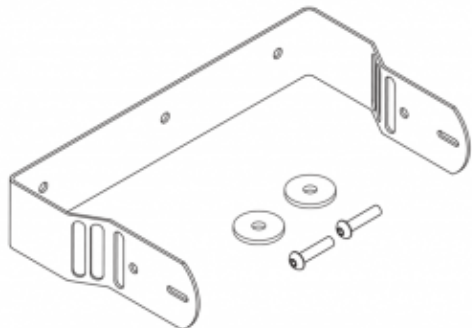

KIT SUPPORTO A MURO PER CBL523 - NERO

KIT SUPPORTO A MURO
CBL523 NERO

Reference: MCH-888-010

KIT SUPPORTO A MURO PER CBL523

COLORE NERO