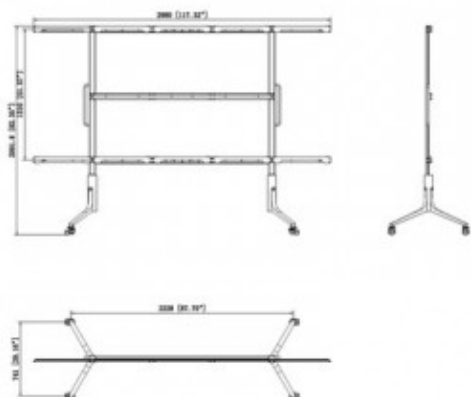

Supporto con ruote per: DS-D4215FI-135H

Supporto da pavimento per display All-In-One da 135"

Reference: DS-DLAI0135-LM

Supporto da pavimento per display All-In-One 135 (DS-D4215FI-135H)

Grigio

Materiale: metallo/alluminio

Dimensioni: 2980 mm x 2091,8 mm x 741 mm

Assicurazione di circolazione su tutte e 4 le ruote

Portata: fino a 300 Kg