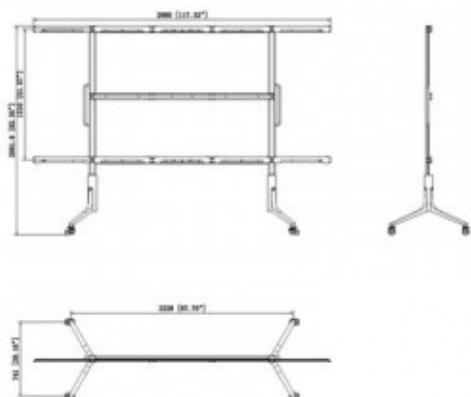

## Supporto con ruote per: DS-D4215FI-135H

Supporto da pavimento per display All-In-One da 135"

Reference: DS-DLAI0135-LM

Supporto da pavimento per display All-In-One 135 (DS-D4215FI-135H)

Grigio

Materiale: metallo/alluminio

Dimensioni: 2980 mm x 2091,8 mm x 741 mm

Assicurazione di circolazione su tutte e 4 le ruote

Portata: fino a 300 Kg