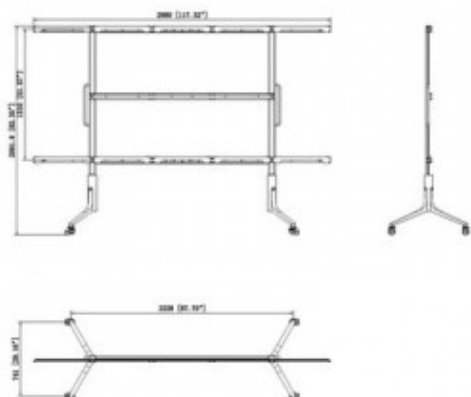

Supporto con ruote per: DS-D4215FI-135H

Supporto da pavimento per display All-In-One da 135"

Reference: DS-DLAI0135-LM

Supporto da pavimento per display All-In-One 135 (DS-D4215FI-135H)

Grigio

Materiale: metallo/alluminio

Dimensioni: 2980 mm x 2091,8 mm x 741 mm

Assicurazione di circolazione su tutte e 4 le ruote

Portata: fino a 300 Kg