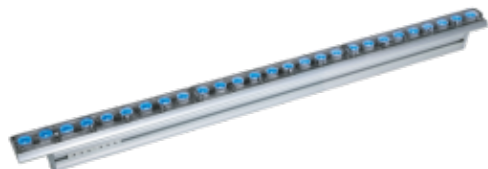

WALL WASHER DA 27 LED RGBL 60W IP66

Liear wall washer 60W - 27
Led's RGBL - 6 PIN - 15° -
IP66

Reference: BAR27

Barra da 27 LED RGBL da installazione interrata

Bar 27 è concepito come una soluzione flessibile per evidenziare una grande varietà di strutture edilizie all'aperto. La barra è compatibile con RDM e può essere controllata in 3 sezioni. Ogni sezione richiede 1 filtro.

Specifiche Tecniche

- DMX Live (USB o Ethernet)
- Massimo. Energia 60 W
- Lumen 1256 lm
- Dati fotometrici 16657 cd (15°)
- LED 27 RGBL multichip
- Ottica 15°
- Sezioni 3

Vuoi maggiori informazioni in merito al nostro prodotto?

[Contattaci subito!](#)

Peso netto	3,2
Larghezza	1040
Altezza	125
Profondità	125