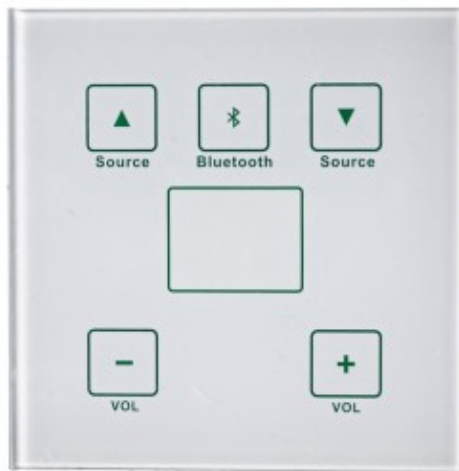

CONTROLLO A PARETE PER ZZONE6XXPA

Controller remoto a parete per: ZZONE6060PA e ZZONE6120PA per regolare il volume di uscita delle zone. Assegnazione degli ingressi e delle uscite alle varie zone.

Reference: ZZONE60WALL

Controller remoto a parete

Controller remoto a parete per: ZZONE6060PA e ZZONE6120PA per regolare il volume di uscita delle zone. Assegnazione degli ingressi e delle uscite alle varie zone.

Specifiche tecniche

- Connessioni: Cavo CAT6 Lungh max 200 m
- Alimentazione: Alimentazione diretta dal controller
- Ingressi: Lettore Bluetooth integrato per la sala locale
- Dimensioni: 86 x 86 x 86 mm
- Peso: 0.3 Kg

Vuoi maggiori informazioni in merito al nostro controller remoto a parete?