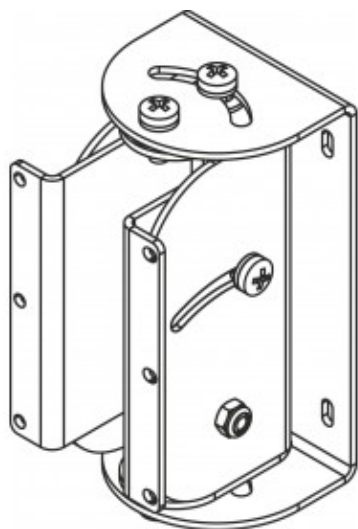

SUPPORTO DA PARETE CON ANGOLO VERTICALE FISSO 6 KG NERO

Staffa di montaggio in
acciaio inossidabile per vari
modelli, WLL=8kgf, nera

Reference: AXW-6

Staffa di montaggio in acciaio inossidabile per vari modelli, WLL=8kgf, nera