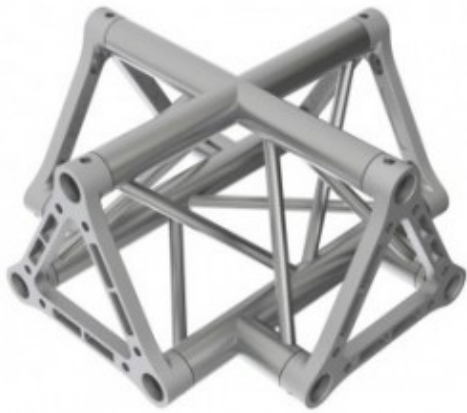

INCROCIO TRIANGOLARE SEZ 29 CM 4 VIE

INCROCIO TRIANGOLARE
SEZ 29 CM 4 VIE

Reference: TT30X4

INCROCIO TRIANGOLARE SEZ 29 CM 4 VIE