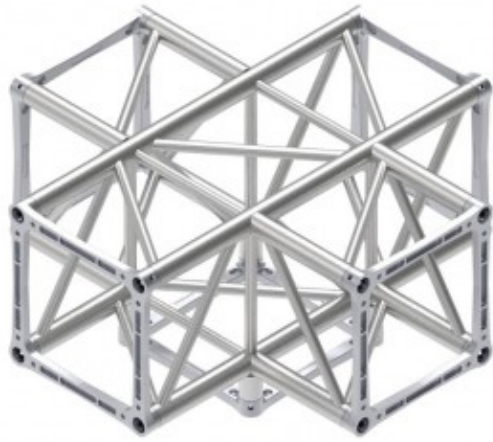

INCROCIO SEZ QUADRA 40 CM 5 VIE

INCROCIO SEZ QUADRA 40
CM 5 VIE

Reference: TQ40X5

INCROCIO SEZ QUADRA 40 CM 5 VIE