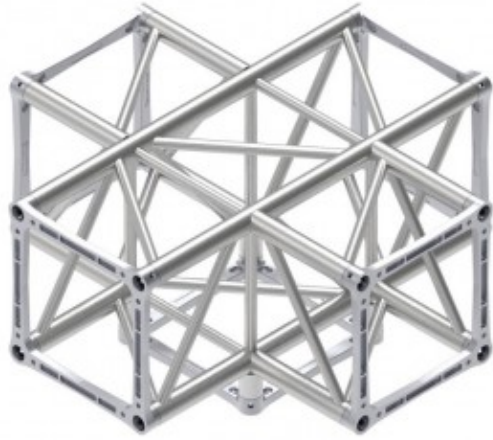

INCROCIO SEZ QUADRA 40 CM 5 VIE

INCROCIO SEZ QUADRA 40
CM 5 VIE

Reference: TQ40X5

INCROCIO SEZ QUADRA 40 CM 5 VIE