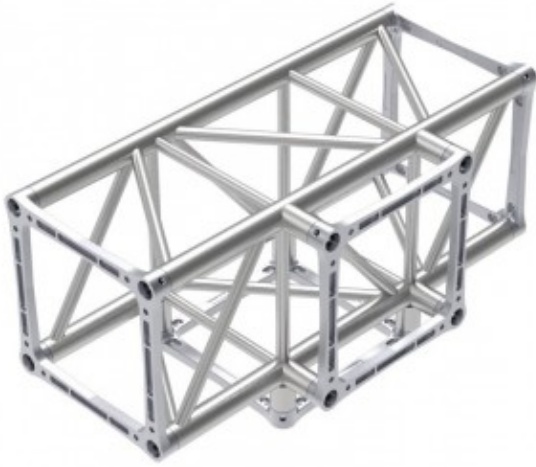

RACCORDO SEZ QUADRA 40 CM 4 T

RACCORDO SEZ QUADRA 40
CM 4 T

Reference: TQ40T4

RACCORDO SEZ QUADRA 40 CM 4 T