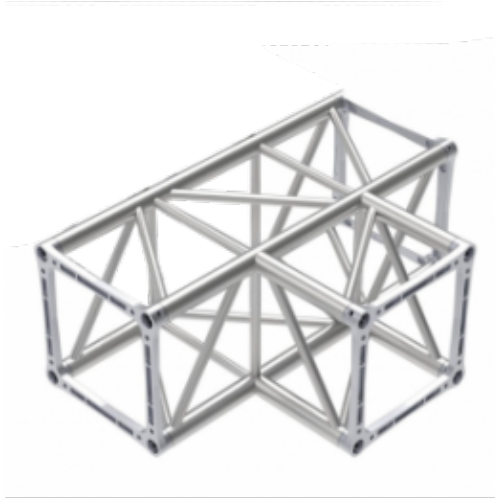

RACCORDO SEZ QUADRA 40 CM 3 T

RACCORDO SEZ QUADRA 40
CM 3 T

Reference: TQ40T3

RACCORDO SEZ QUADRA 40 CM 3 T