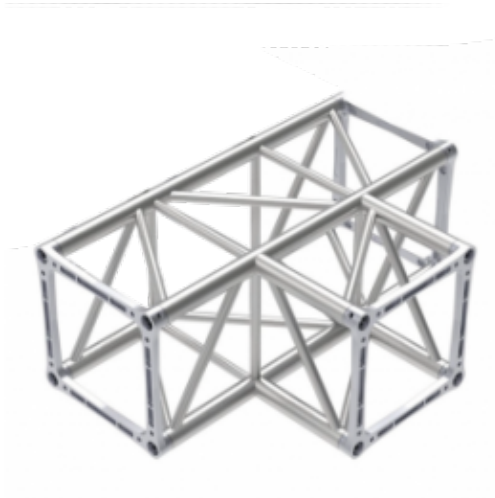

RACCORDO SEZ QUADRA 40 CM 3 T

RACCORDO SEZ QUADRA 40
CM 3 T

Reference: TQ40T3

RACCORDO SEZ QUADRA 40 CM 3 T